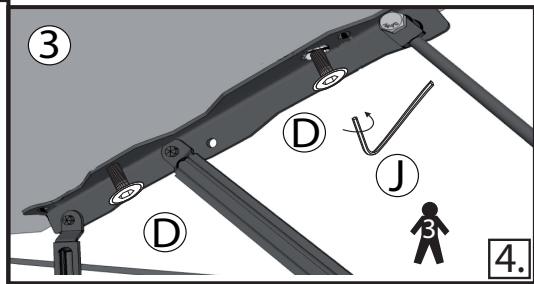

160 cm
180 cm
200 cm

LENNO „Storage“ by meise

3

4

5

6